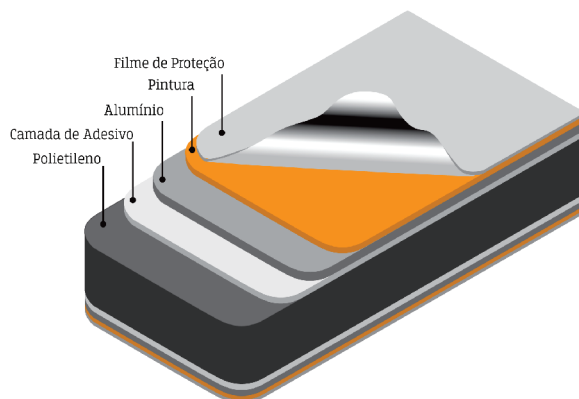

ALB-239 - Vermelho BR
KYN-239 - Vermelho BR

ALB-244 - Vinho Vermelho BR
KYN-244 - Vinho Vermelho BR

CHAPAS ALB: 3MM | KYN: 4MM

ALUMI BOND® ALUMÍNIO COMPOSTO

Composição do produto

ALUMI BOND® é composto por duas lâminas de alumínio com núcleo de polietileno de baixa densidade. Essa composição confere ao produto uma ótima relação entre peso e resistência. O processo de pintura é um dos mais modernos para aplicação de tinta líquida, podendo ser PVDF ou Poliéster, garantindo alta durabilidade para utilização interna e externa.

Espessuras

CHAPAS ALB

Espessura: 3MM
Dimensões: 1222 x 5000 mm
1500 x 5000 mm
Lâmina de alumínio: 0,21mm

CHAPAS KYN

Espessura: 4MM
Dimensões: 1222 x 5000 mm
Lâmina de alumínio: 0,30mm

Vantagens

- Facilidade de conformação
- Desempenho termoacústico
- Propriedades de resistência ao fogo
- Fácil manuseio
- Praticidade na manutenção e limpeza
- Customização
- Resistência à ação da chuva